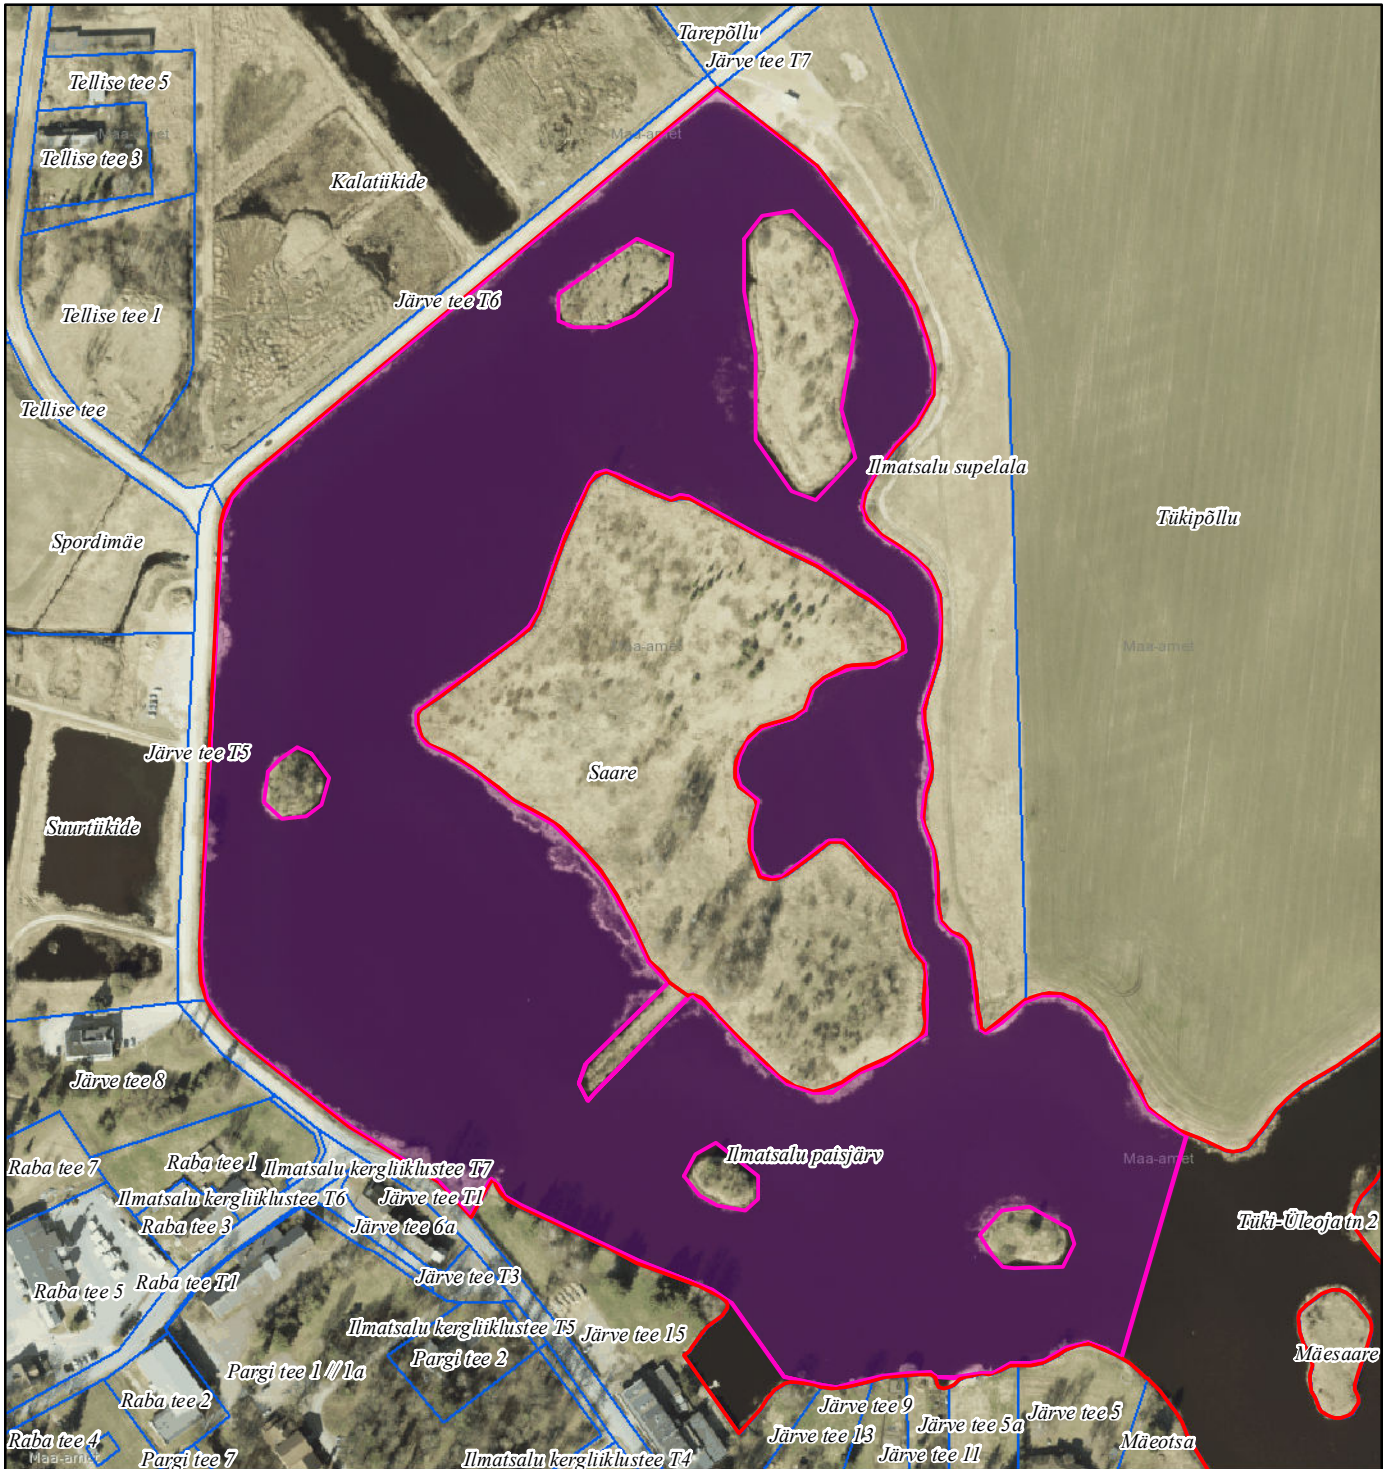

Ilmatsalu alevik, Ilmatsalu paisjärv
1:4000

Kasutusse antava ala pindala ca 164000 m²

Leppemärgid

-  Ilmatsalu paisjärv katastriüksuse piir
-  Kasutusse antav ala

Koostas: **Sandra Simson**
Kuupäev: **24.11.2022**